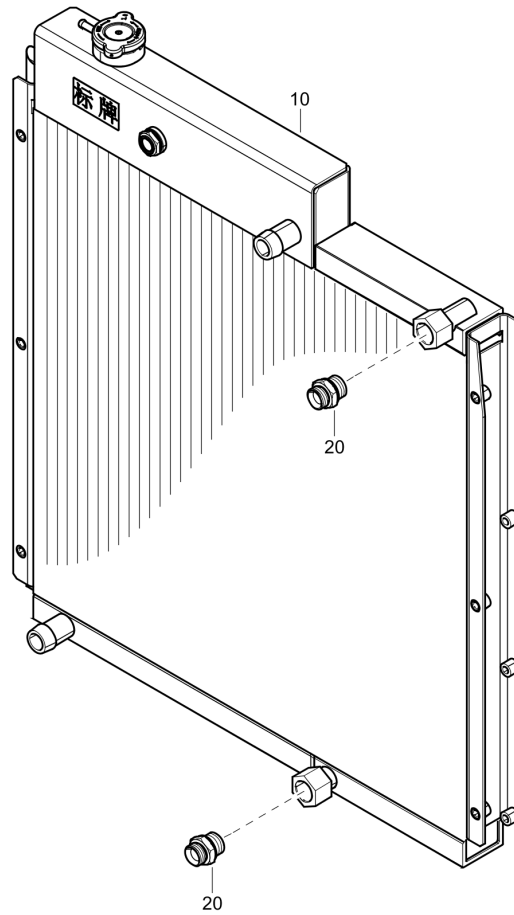

Engine 1638138481_01 Cooler assembly

Item	Part No.	Name	Qty	L
10	1638138402	Cooler	1	
20	1619550900	Nipple	2